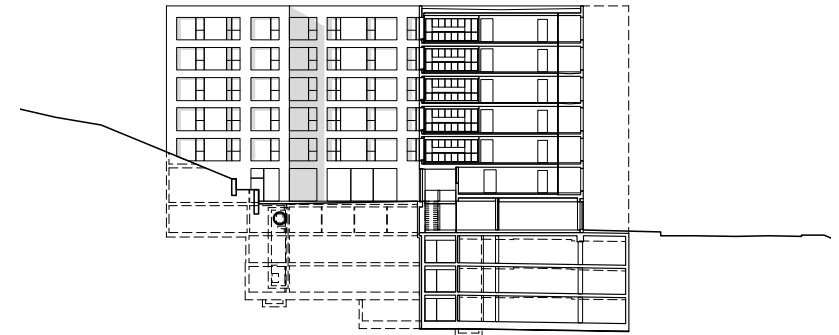

Visite / Besichtigung

ECA Le Mirage

Immeuble de logements avec crèche, fitness, café
Wohnungsbau mit Kita, Fitness, Café

Samedi 18 juin 2022, 12-16h
Samstag 18. Juni, 12-16 Uhr

Chemin de Pierrefleur 86-88, Lausanne
liaison depuis la gare via bus B20/B87,
pas de places de parc disponibles