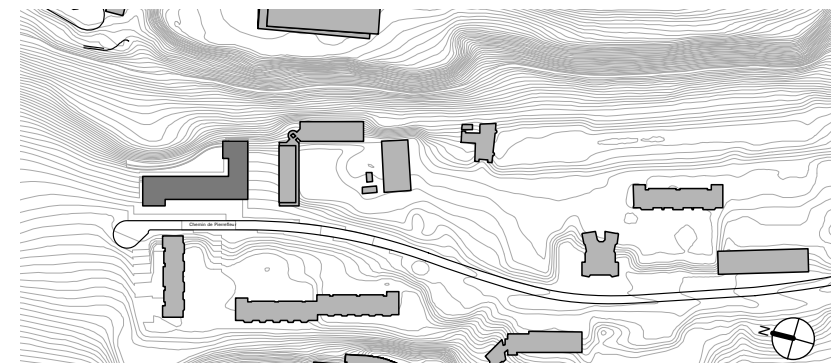

Visite / Besichtigung

ECA Le Mirage

Immeuble de logements avec crèche, fitness, café
Wohnungsbau mit Kita, Fitness, Café

Samedi 18 juin 2022, 12-16h
Samstag 18. Juni, 12-16 Uhr

Chemin de Pierrefleur 86-88, Lausanne
liaison depuis la gare via bus B20/B87,
pas de places de parc disponibles